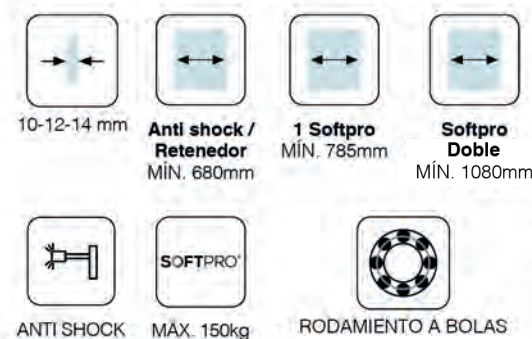

### Características técnicas:

• Perfilera:

• Especificaciones

• Producto certificado

Ver vídeo demostrativo [www.vitrum.es](http://www.vitrum.es)

• Peso

150 kg