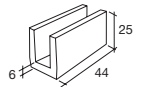

SV-X150

COMPONENTES

JUEGO COMPLETO DE ACCESORIOS DOBLE FRENO RETENEDOR

155/05

Para 150 kg
Vidrio 10/12 mm
No incluye guiador inferior

2888.10

RODAMIENTO A BOLAS

JUEGO COMPLETO DE ACCESORIOS DOBLE SOFTPRO

155/01

Para 150 kg
Vidrio 10/12 mm
No incluye guiador inferior

2888.15

Softpro Doble
MÍN. 1080mm

X2

RODAMIENTO A BOLAS

GUIADOR INFERIOR ALUMINIO REGULABLE

155/73
71/80
71/90

Vidrio 10/12 mm

Acabados:

Anodizado plata	2899 PL
Lacado negro	2899 NE
Lacado blanco	2899 BL

JUEGO TORNILLERÍA SUJECIÓN PARA 1 METRO DE PERFILES TECHO/PARED

155/76

Incluidos en perfiles

2893

TORNILLERÍA SUJECIÓN

160/73

1 metro de perfil

2894