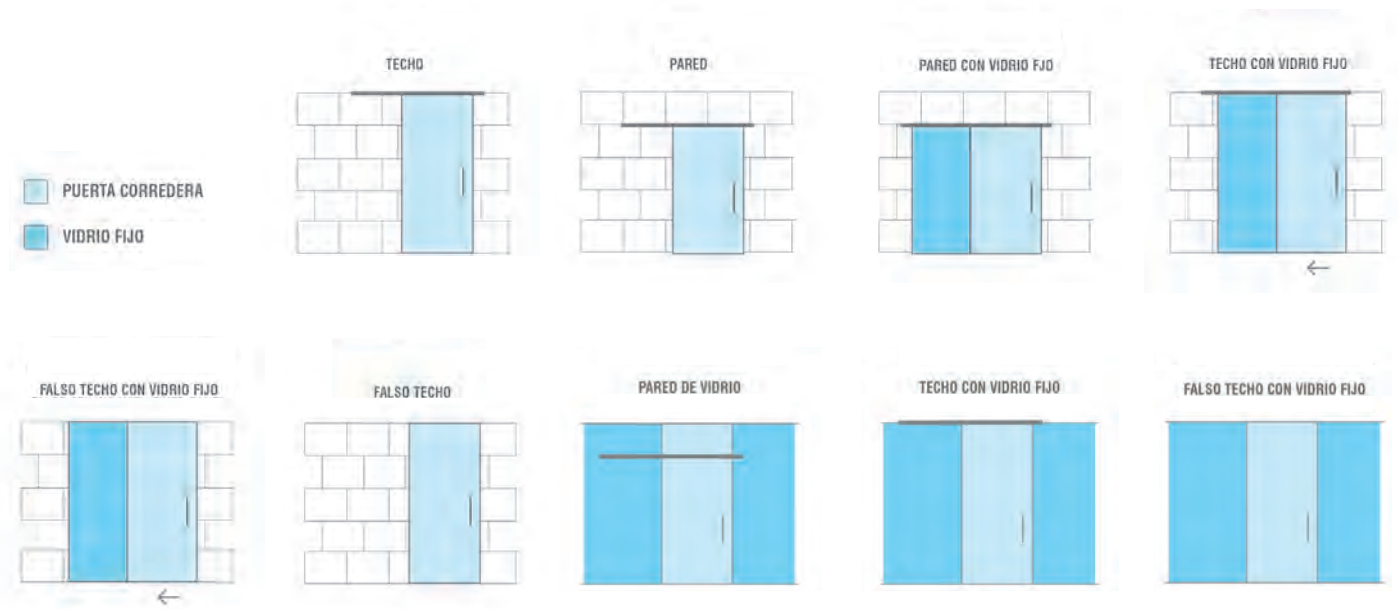

VARIANTES DE INSTALACIÓN: