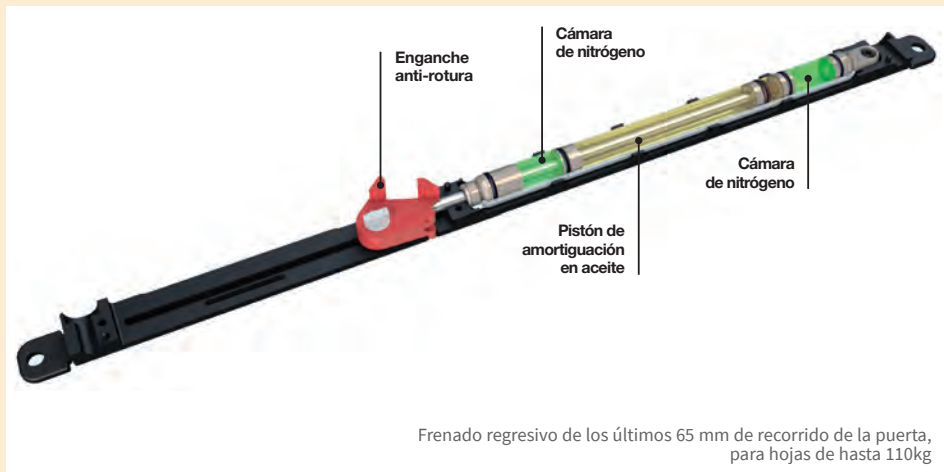

### Características técnicas:

• Perfilera:

• Especificaciones

• Producto certificado

Ver vídeo demostrativo [www.vitrum.es](http://www.vitrum.es)

• Peso

150 kg

# SOFTPRO<sup>®</sup>

TECHNOLOGY by Saheco

Ofrece 4 funciones distintas:

- Acoplamiento flexible
- Freno degresivo
- Cierre suave
- Enganche anti-rotura

Garantiza un frenado seguro y evita el rebote de la puerta.

Proporciona un movimiento armónico y una amortiguación segura del cierre de la puerta hasta 150 kg.

Velocidad de cierre ajustable.

El cierre es progresivo y se ralentiza cuando la puerta se acerca a la posición completamente cerrada.

La nueva tecnología SOFTPRO<sup>®</sup> de frenado suave combina la función de dos pistones a gas y un amortiguador de aceite en un único componente.

Probado en 100.000 ciclos según normativa europea EN 1527 / EN 1670