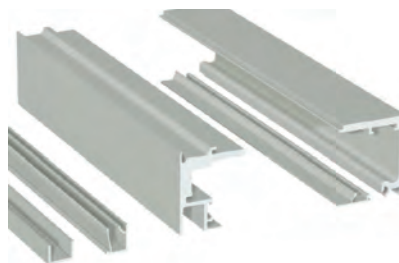

157/34
157/44
157/64

80x62 mm

80x62 mm

**JUEGO DE PERFILES
PARA FALSO TECHO**

Acabados:

3000 mm	Anodizado plata	2891.30 PL
4000 mm	Anodizado plata	2891.40 PL
6000 mm	Anodizado plata	2891.60 PL