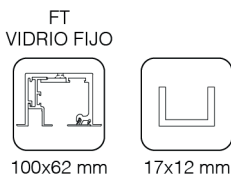

### Características técnicas:

• Perfilera:

• Especificaciones

• Producto certificado

Ver vídeo demostrativo [www.vitrum.es](http://www.vitrum.es)

• Peso

150 kg