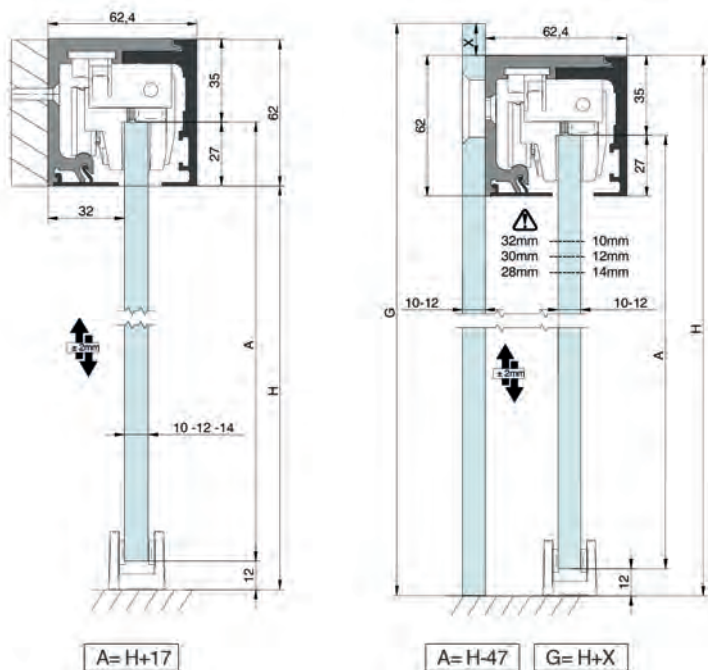

VARIANTES DE INSTALACIÓN:

SV-X150

SECCIÓN TIPO

MONTAJE A PARED

MONTAJE A FALSO TECHO

MONTAJE A TECHO

SV-X150

PERFILES