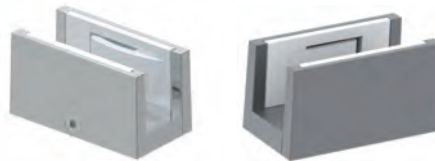

SV-X150

COMPONENTES

JUEGO COMPLETO DE ACCESORIOS DOBLE FRENO RETENEDOR

155/05

Para 150 kg
Vidrio 10/12 mm
No incluye guiador inferior

2888.10

RODAMIENTO A BOLAS

JUEGO COMPLETO DE ACCESORIOS DOBLE SOFTPRO

155/01

Para 150 kg
Vidrio 10/12 mm
No incluye guiador inferior

2888.15

Softpro Doble
MÍN. 1080mm

X2

RODAMIENTO A BOLAS

GUIADOR INFERIOR ALUMINIO REGULABLE

155/73
71/80
71/90

Vidrio 10/12 mm

Acabados:

Anodizado plata	2899 PL
Lacado negro	2899 NE
Lacado blanco	2899 BL

JUEGO TORNILLERÍA SUJECIÓN PARA 1 METRO DE PERFILES TECHO/PARED

155/76

Incluidos en perfiles

2893

TORNILLERÍA SUJECIÓN

160/73

1 metro de perfil

2894