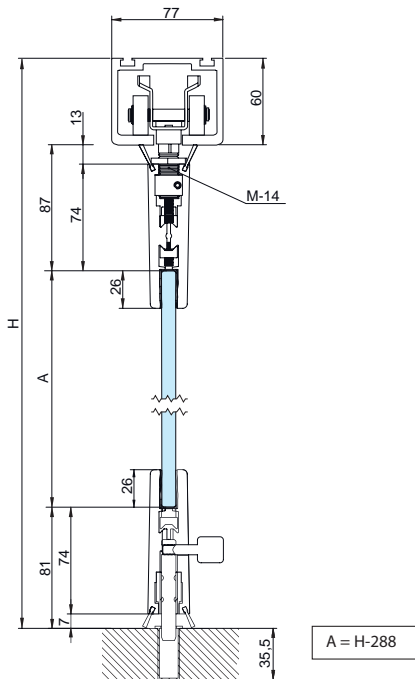

SERIE SV-P250

PARKING GLASS

SV-P250

Es el cerramiento móvil para habilitar grandes espacios. Una solución ideal para la creación de ambientes distintos de uso comercial de gran formato.

Características:

Sistema que permite montar infinitas hojas de vidrio de hasta 250kg/hoja para vidrios de 10 a 12 mm de espesor. Perfil superior de aluminio anodizado plata y roldanas con rodamientos a bolas de alta precisión y suavidad en el deslizamiento, además de regulación vertical. Instalación sin perfil inferior, de modo que proporciona un paso 100% libre de obstáculos una vez abierto; asimismo, dispone de pivotes de seguridad para fijar las hojas al suelo. La peculiaridad de este modelo es la zona de estacionamiento de las hojas, conocida como "párking"; la cual es muy reducida y permite estacionar los paneles donde se desee, perpendicularmente y paralelamente a la instalación. Un ligero deslizamiento de las hojas y un sistema regulable al milímetro para agilizar su instalación. El conjunto SV-P250 forma una gran pantalla de vidrio una vez cerrado, dejando lugar a un acabado limpio de marcos, perfiles y sin barreras arquitectónicas.

2950

Características técnicas:

- Perfilería

- Especificaciones

- Peso por puerta

250 kg

SECCIÓN TIPO

VARIANTES DE INSTALACIÓN: