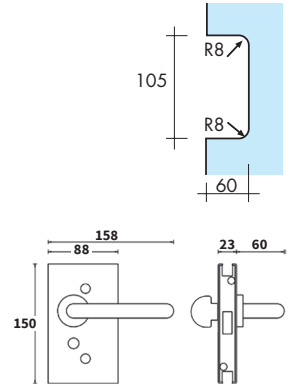

CERRADURAS SERIE G

AISI-304

Vidrio 10 mm

CERRADURA SERIE G

150 x 88 mm

Manillas móviles

Acabados:

Inox brillo	724.1 IB
Inox mate	724.1 IM

* Indicar mano

2111S

Patrón para todas las cerraduras y cerraderos serie G:

CERRADURA SERIE G

150 x 88 mm

1 manilla móvil y 1 pomo fijo

Acabados:

Inox brillo	724.2 IB
Inox mate	724.2 IM

* Indicar mano

2112S

CERRADURA SERIE G

150 x 88 mm

Resbalón

Acabados:

Inox brillo	724.3 IB
Inox mate	724.3 IM

* Indicar mano

2113S

CERRADEROS SERIE G

AISI-304

Vidrio 10 mm

CERRADERO A VIDRIO SERIE G

150 x 88 mm

Con tope

Acabados: