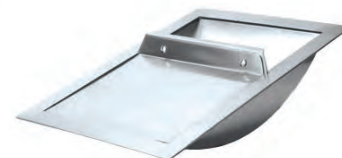

PASAMONEDAS

Medidas exteriores:	Interiores:	Altura:	
26 x 21 cm	20 x 15,3 cm	40 mm	874 IM
41 x 31 cm	35 x 25,3 cm	40 mm	875 IM
41 x 31 cm (Tapa)	35 x 25,3 cm	60 mm	876 IM

Ref: 874/875

Ref: 876