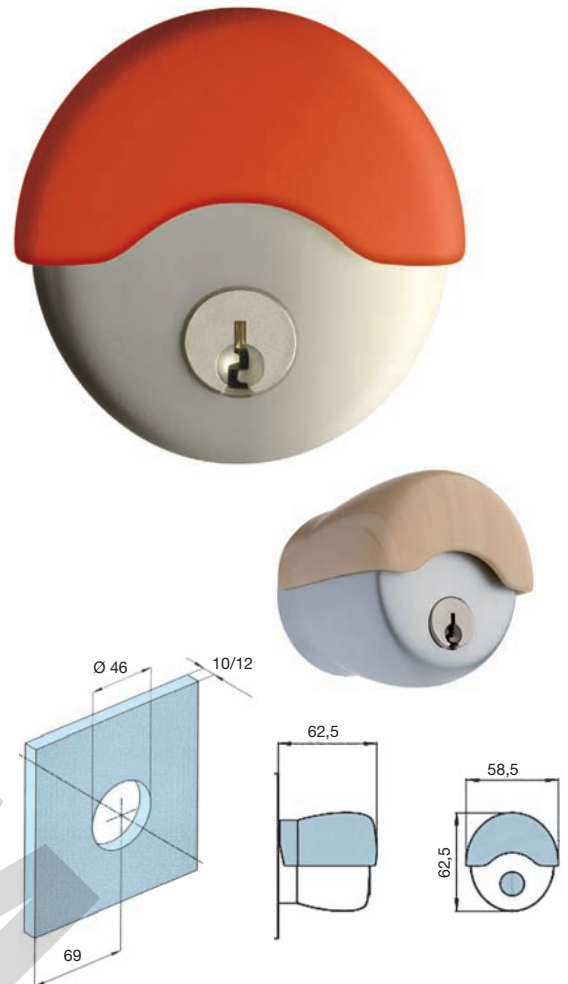

CERRADURAS MERONI - SERIE COMBINA

Vidrio 10/12 mm

COMBINA

La última edición de cerraduras Meroni es Combina, verdaderamente innovadora. El botón, que se instaló inicialmente en el modelo Nova, aquí se ha moldeado en una tapa superior. Sólo debe pulsarse el botón y presionar suavemente: la puerta se abrirá fácilmente gracias a la forma intuitiva y ergonómica de Combina. Combina se identifica con una extrema versatilidad. La tapa superior está disponible en una amplia gama de colores y acabados, que se pueden personalizar y combinar con los diferentes cuerpos inferiores de acuerdo con las necesidades del cliente. Esta cerradura tiene una característica única adicional, la combinación de colores se puede cambiar fácilmente mediante la sustitución de la tapas superiores. Ecléctico, fácilmente se adapta al medio ambiente, se mezcla con los colores circundantes haciéndose eco de los más finos detalles de diseño. Si el entorno cambia, también lo hace Combina. Combina se puede personalizar de arriba a abajo. Logotipos y marcas de la compañía se pueden aplicar con elegancia en la tapa a través de láser o tampografía.

Moderno y ergonómico, Combina encuentra su ajuste perfecto en los edificios públicos. La versión antibacteriana especial hecha con polímeros biostáticos, ha pasado las pruebas de laboratorio más rigurosas y está certificado por la norma EN ISO 846: 1997. Antibacteriana Combina es especialmente adecuada para hospitales, hogares de ancianos, guarderías, escuelas y todos los demás lugares donde la higiene y la reducción en la transmisión de bacterias potencialmente dañinas es crucial.

En Combina los cuerpos y tapas están disponibles en una amplia gama de colores y acabados que satisfagan cualquier necesidad, donde usted tendrá una variedad infinita de combinaciones posibles. Las cerraduras son válidas para espesores de 10 y 12mm, incluyen los cerraderos a marco y están disponibles en una amplia gama de acabados (consultar).