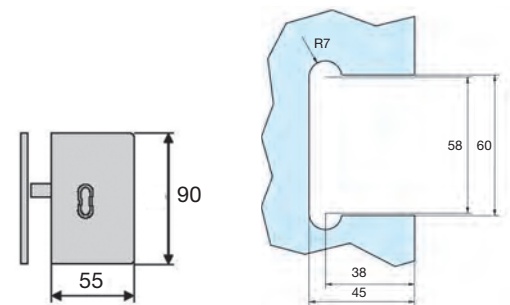

Vidrio 8/10 mm

CERRADURA MARCO/SUELO

Acabados:

Inox brillo **5708 IB**

LK01

CERRADERO A VIDRIO

Acabados:

Inox brillo **5708.1C IB**

SB01

CERRADURA WC CON INDICADOR DE ACCESO

Acabados:

Plata brillo **5709 PB**

LK02

CERRADURA DOBLE WC CON INDICADOR DE ACCESO

Acabados:

Plata brillo **5710 PB**