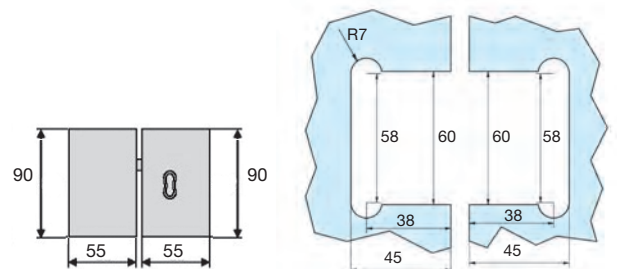

SB01

CERRADURA WC CON INDICADOR DE ACCESO

Acabados:

Plata brillo **5709 PB**

LK02

CERRADURA DOBLE WC CON INDICADOR DE ACCESO

Acabados:

Plata brillo **5710 PB**