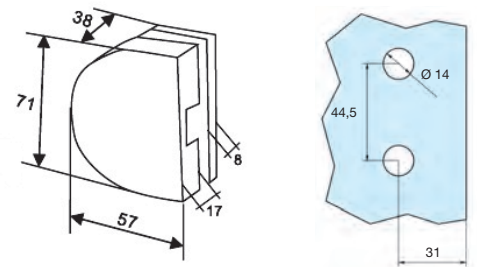

Vidrio 8/10 mm

CERRADURA MARCO/SUELO

Acabados:

Inox brillo **5708 IB**

LK01

CERRADERO A VIDRIO

Acabados:

Inox brillo **5708.1C IB**

SB01

CERRADURA WC CON INDICADOR DE ACCESO

Acabados:

Plata brillo **5709 PB**

LK02

CERRADURA DOBLE WC CON INDICADOR DE ACCESO

Acabados:

Plata brillo **5710 PB**