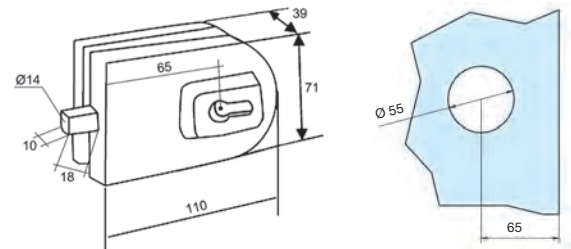

Vidrio 8/10 mm

CERRADURA MARCO/SUELO

Acabados:

Inox brillo **5708 IB**

LK01

CERRADERO A VIDRIO

Acabados:

Inox brillo **5708.1C IB**

SB01

CERRADURA WC CON INDICADOR DE ACCESO

Acabados:

Plata brillo **5709 PB**

LK02

CERRADURA DOBLE WC CON INDICADOR DE ACCESO

Acabados:

Plata brillo **5710 PB**