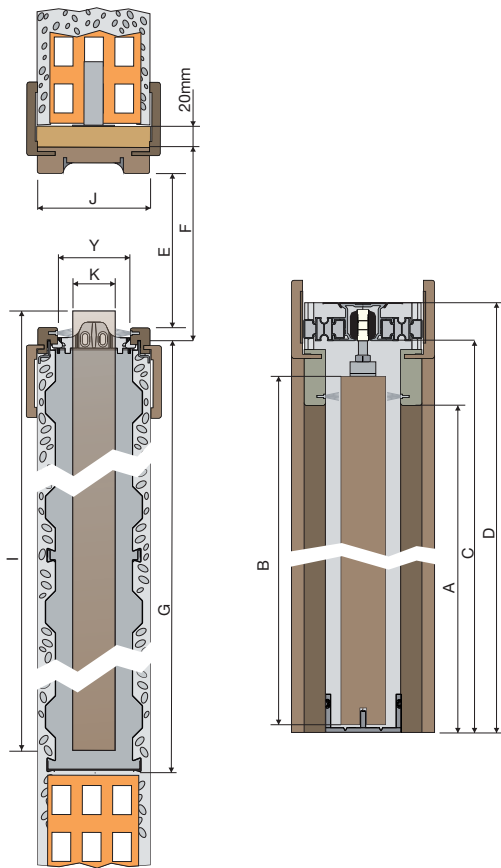

- Peso máximo hoja: 80 kg
- Para puertas de madera de 40/55 mm
- Para puertas de vidrio de 8/10 mm

## SECCIÓN TIPO

## MEDIDAS Y DIMENSIONES ESTRUCTURA PARA REVOCADO

A	B	C	D	E	F	G	Y	I	K	J
2020	2030	2075	2115	600	640	625	*	624	**	***
2100	2110	2150	2190	600	640	625	*	624	**	***
2020	2030	2075	2115	700	740	725	*	724	**	***
2100	2110	2150	2190	700	740	725	*	724	**	***
2020	2030	2075	2115	800	840	825	*	824	**	***
2100	2110	2150	2190	800	840	825	*	824	**	***
2020	2030	2075	2115	900	940	925	*	924	**	***
2100	2110	2150	2190	900	940	925	*	924	**	***
2020	2030	2075	2115	1000	1040	1025	*	1024	**	***
2100	2110	2150	2190	1000	1040	1025	*	1024	**	***
2020	2030	2075	2115	1100	1140	1125	*	-	**	***
2100	2110	2150	2190	1100	1140	1125	*	-	**	***
2020	2030	2075	2115	1200	1240	1225	*	-	**	***
2100	2110	2150	2190	1200	1240	1225	*	-	**	***

	Grueso pared ***	Sede interna *	Grosor de la hoja **
<b>Descripción</b>	<b>J</b>	<b>Y</b>	<b>K</b>
<b>Estructura para revocado</b>	90	55	40
<b>Estructura para revocado</b>	105	70	55

- A.** Luz de paso
- B.** Altura de la hoja
- C.** Altura desde el suelo acabado hasta debajo de la guía superior
- D.** Dimensión del marco
- J.** Grueso pared
- E.** Luz de paso
- F.** Distancia desde el inicio de la boca del armazón hasta la jamba posterior
- G.** Dimensiones armazón
- Y.** Dimensión boca estructura
- I.** Ancho puerta
- K.** Grosor de la hoja