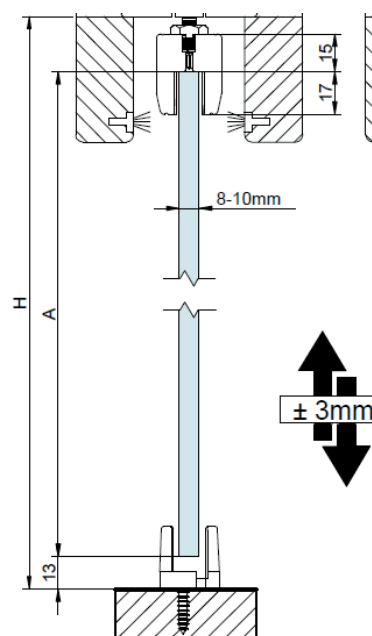

- Peso máximo hoja: 80 kg
- Para puertas de madera de 40/55 mm
- Para puertas de vidrio de 8/10 mm

## MEDIDAS Y DIMENSIONES ESTRUCTURA PARA REVOCADO

A	B	C	D	E	F	G	Y	I	K	J
2020	2030	2075	2115	600	640	625	*	624	**	***
2100	2110	2150	2190	600	640	625	*	624	**	***
2020	2030	2075	2115	700	740	725	*	724	**	***
2100	2110	2150	2190	700	740	725	*	724	**	***
2020	2030	2075	2115	800	840	825	*	824	**	***
2100	2110	2150	2190	800	840	825	*	824	**	***
2020	2030	2075	2115	900	940	925	*	924	**	***
2100	2110	2150	2190	900	940	925	*	924	**	***
2020	2030	2075	2115	1000	1040	1025	*	1024	**	***
2100	2110	2150	2190	1000	1040	1025	*	1024	**	***
2020	2030	2075	2115	1100	1140	1125	*	-	**	***
2100	2110	2150	2190	1100	1140	1125	*	-	**	***
2020	2030	2075	2115	1200	1240	1225	*	-	**	***
2100	2110	2150	2190	1200	1240	1225	*	-	**	***

	Grueso pared ***	Sede interna *	Grosor de la hoja **
<b>Descripción</b>	<b>J</b>	<b>Y</b>	<b>K</b>
<b>Estructura para revocado</b>	90	55	40
<b>Estructura para revocado</b>	105	70	55

- A.** Luz de paso
- B.** Altura de la hoja
- C.** Altura desde el suelo acabado hasta debajo de la guía superior
- D.** Dimensión del marco
- J.** Grueso pared
- E.** Luz de paso
- F.** Distancia desde el inicio de la boca del armazón hasta la jamba posterior
- G.** Dimensiones armazón
- Y.** Dimensión boca estructura
- I.** Ancho puerta
- K.** Grosor de la hoja