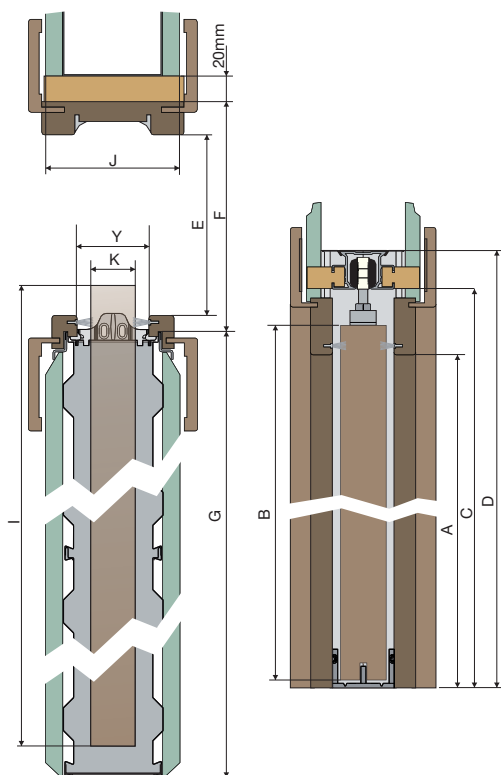

## MEDIDAS Y DIMENSIONES ESTRUCTURA PARA REVOCADO

A	B	C	D	E	F	G	Y	I	K	J
2020	2030	2075	2115	600	640	625	*	624	**	***
2100	2110	2150	2190	600	640	625	*	624	**	***
2020	2030	2075	2115	700	740	725	*	724	**	***
2100	2110	2150	2190	700	740	725	*	724	**	***
2020	2030	2075	2115	800	840	825	*	824	**	***
2100	2110	2150	2190	800	840	825	*	824	**	***
2020	2030	2075	2115	900	940	925	*	924	**	***
2100	2110	2150	2190	900	940	925	*	924	**	***
2020	2030	2075	2115	1000	1040	1025	*	1024	**	***
2100	2110	2150	2190	1000	1040	1025	*	1024	**	***
2020	2030	2075	2115	1100	1140	1125	*	-	**	***
2100	2110	2150	2190	1100	1140	1125	*	-	**	***
2020	2030	2075	2115	1200	1240	1225	*	-	**	***
2100	2110	2150	2190	1200	1240	1225	*	-	**	***

	Grueso pared ***	Sede interna *	Grosor de la hoja **
<b>Descripción</b>	<b>J</b>	<b>Y</b>	<b>K</b>
<b>Estructura para revocado</b>	90	55	40
<b>Estructura para revocado</b>	105	70	55

- A.** Luz de paso
- B.** Altura de la hoja
- C.** Altura desde el suelo acabado hasta debajo de la guía superior
- D.** Dimensión del marco
- J.** Grueso pared
- E.** Luz de paso
- F.** Distancia desde el inicio de la boca del armazón hasta la jamba posterior
- G.** Dimensiones armazón
- Y.** Dimensión boca estructura
- I.** Ancho puerta
- K.** Grosor de la hoja

## MEDIDAS Y DIMENSIONES ESTRUCTURA PARA CARTÓN YESO

A	B	C	D	E	F	G	Y	I	K	J
2020	2030	2075	2115	600	640	625	*	624	**	***
2100	2110	2150	2190	600	640	625	*	624	**	***
2020	2030	2075	2115	700	740	725	*	724	**	***
2100	2110	2150	2190	700	740	725	*	724	**	***
2020	2030	2075	2115	800	840	825	*	824	**	***
2100	2110	2150	2190	800	840	825	*	824	**	***
2020	2030	2075	2115	900	940	925	*	924	**	***
2100	2110	2150	2190	900	940	925	*	924	**	***
2020	2030	2075	2115	1000	1040	1025	*	1024	**	***
2100	2110	2150	2190	1000	1040	1025	*	1024	**	***
2020	2030	2075	2115	1100	1140	1125	*	-	**	***
2100	2110	2150	2190	1100	1140	1125	*	-	**	***
2020	2030	2075	2115	1200	1240	1225	*	-	**	***
2100	2110	2150	2190	1200	1240	1225	*	-	**	***