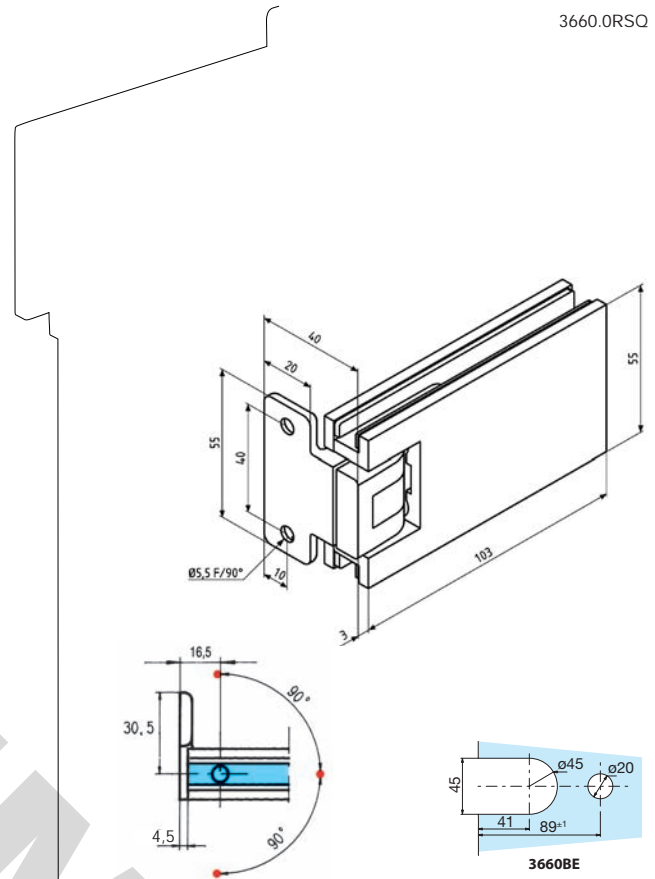

BISAGRAS Premium PARA BAÑO

Vidrio 8/10 mm

DESCRIPCIÓN

REFERENCIA

BISAGRA CON 2 AGUJEROS DE FIJACIÓN
RETENCIÓN REGULABLE

3660.0RSQ

- Apertura de 180°
- Montaje con muesca 3660BE
- Peso máximo por hoja: 60 kg

Acabados: Plata brillo
Plata mate

1888.R PB
1888.R PM

BISAGRA VIDRIO/VIDRIO
RETENCIÓN REGULABLE

3662.0RSQ

- Apertura de 180°
- Montaje con muesca 3660BE
- Peso máximo por hoja: 60 kg

Acabados: Plata brillo
Plata mate