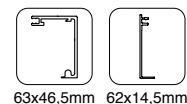

DIVISIONES Y PUERTAS CORREDERAS COMPACT GLASS SV-X90

Novedad

VITRUM s.a.

DESCRIPCIÓN

REFERENCIA

KIT PARA 1 PUERTA A TECHO / PARED
Para 90 kg
Vidrio 8/10 mm

Acabado: Anodizado plata

Longitud: 2000 mm
3000 mm

2760.K2 PL
2760.K3 PL

Acabado: Anodizado negro

Longitud: 2000 mm
3000 mm

2760.K2 NE
2760.K3 NE