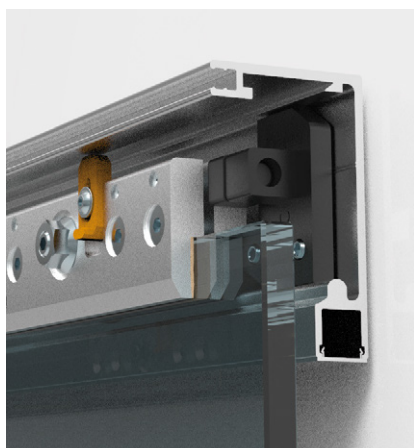

SV-X90

Compact Glass

SV-X90

NUNCA MONTAR UNA PUERTA CORREDERA HABÍA SIDO TAN FÁCIL Y RÁPIDO.

1. El perfil corredero más bajo de su gama.
2. Accesibilidad a todas las regulaciones de la pinza gracias a la regulación frontal de la misma.
3. Tapeta clipada.
4. Tope freno extraíble y reinstalable una vez ya montada la guía.
5. Fácil instalación incluso en condiciones adversas (desnivel e irregularidades en paredes y/o techos).
6. Certificación Applus en proceso.

DIVISIONES Y PUERTAS CORREDERAS COMPACT GLASS SV-X90

Novedad

VITRUM s.a.

DESCRIPCIÓN

REFERENCIA

KIT PARA 1 PUERTA A TECHO / PARED
Para 90 kg
Vidrio 8/10 mm

Acabado: Anodizado plata

Longitud: 2000 mm
3000 mm

Acabado: Anodizado negro

Longitud: 2000 mm
3000 mm

2762.K2 NE
2762.K3 NE

DIVISIONES Y PUERTAS CORREDERAS COMPACT GLASS SV-X90

DESCRIPCIÓN	REFERENCIA		
PERFIL SUPERIOR A TECHO / PARED			90/40 90/60 90/44 90/64
Acabado: Anodizado plata			
Longitud: 4000 mm	2760.4 PL		
6000 mm	2760.6 PL		
Acabado: Anodizado negro			
Longitud: 4000 mm	2760.4 NE		
6000 mm	2760.6 NE		63x46,5mm
PERFIL TAPA PARA PERFIL SUPERIOR			90/41 90/61 90/46 90/66
Acabado: Anodizado plata			
Longitud: 4000 mm	2761.4 PL		
6000 mm	2761.6 PL		
Acabado: Anodizado negro			
Longitud: 4000 mm	2761.4 NE		
6000 mm	2761.6 NE		62x14,5mm
PERFIL PUERTA + FIJO A TECHO			90/42 90/62 90/45 90/65
Acabado: Anodizado plata			
Longitud: 4000 mm	2762.4 PL		
6000 mm	2762.6 PL		
Acabado: Anodizado negro			
Longitud: 4000 mm	2762.4 NE		
6000 mm	2762.6 NE		75x46,5mm
PERFIL TAPA PARA PERFIL PUERTA + FIJO			90/43 90/63 90/47 90/67
Acabado: Anodizado plata			
Longitud: 4000 mm	2763.4 PL		
6000 mm	2763.6 PL		
Acabado: Anodizado negro			
Longitud: 4000 mm	2763.4 NE		
6000 mm	2763.6 NE		74x14,5mm
EMBELLECEDOR PARA PERFIL PUERTA + FIJO			80/30 80/32
Longitud: 3000 mm			
Acabados: Anodizado plata	2969.3 PL		
Anodizado negro	2969.3 NE		3,5x15,5mm