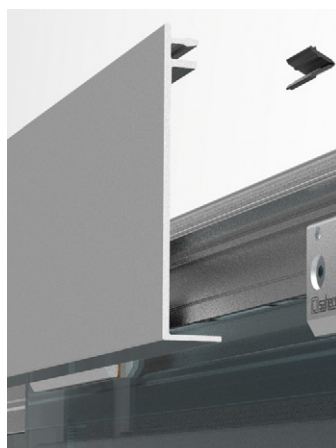

SV-X90

Compact Glass

SV-X90

NUNCA MONTAR UNA PUERTA CORREDERA HABÍA SIDO TAN FÁCIL Y RÁPIDO.

1. El perfil corredero más bajo de su gama.
2. Accesibilidad a todas las regulaciones de la pinza gracias a la regulación frontal de la misma.
3. Tapeta clipada.
4. Tope freno extraíble y reinstalable una vez ya montada la guía.
5. Fácil instalación incluso en condiciones adversas (desnivel e irregularidades en paredes y/o techos).
6. Certificación Applus en proceso.

DIVISIONES Y PUERTAS CORREDERAS COMPACT GLASS SV-X90

Novedad

VITRUM s.a.

DESCRIPCIÓN

REFERENCIA

KIT PARA 1 PUERTA A TECHO / PARED
Para 90 kg
Vidrio 8/10 mm

Acabado: Anodizado plata

Longitud: 2000 mm
3000 mm

Acabado: Anodizado negro

Longitud: 2000 mm
3000 mm

2762.K2 NE
2762.K3 NE

DIVISIONES Y PUERTAS CORREDERAS COMPACT GLASS SV-X90

DESCRIPCIÓN	REFERENCIA		
PERFIL SUPERIOR A TECHO / PARED			90/40 90/60 90/44 90/64
Acabado: Anodizado plata			
Longitud: 4000 mm	2760.4 PL		
6000 mm	2760.6 PL		
Acabado: Anodizado negro			
Longitud: 4000 mm	2760.4 NE		
6000 mm	2760.6 NE		63x46,5mm
PERFIL TAPA PARA PERFIL SUPERIOR			90/41 90/61 90/46 90/66
Acabado: Anodizado plata			
Longitud: 4000 mm	2761.4 PL		
6000 mm	2761.6 PL		
Acabado: Anodizado negro			
Longitud: 4000 mm	2761.4 NE		
6000 mm	2761.6 NE		62x14,5mm
PERFIL PUERTA + FIJO A TECHO			90/42 90/62 90/45 90/65
Acabado: Anodizado plata			
Longitud: 4000 mm	2762.4 PL		
6000 mm	2762.6 PL		
Acabado: Anodizado negro			
Longitud: 4000 mm	2762.4 NE		
6000 mm	2762.6 NE		75x46,5mm
PERFIL TAPA PARA PERFIL PUERTA + FIJO			90/43 90/63 90/47 90/67
Acabado: Anodizado plata			
Longitud: 4000 mm	2763.4 PL		
6000 mm	2763.6 PL		
Acabado: Anodizado negro			
Longitud: 4000 mm	2763.4 NE		
6000 mm	2763.6 NE		74x14,5mm
EMBELLECEDOR PARA PERFIL PUERTA + FIJO			80/30 80/32
Longitud: 3000 mm			
Acabados: Anodizado plata	2969.3 PL		
Anodizado negro	2969.3 NE		3,5x15,5mm