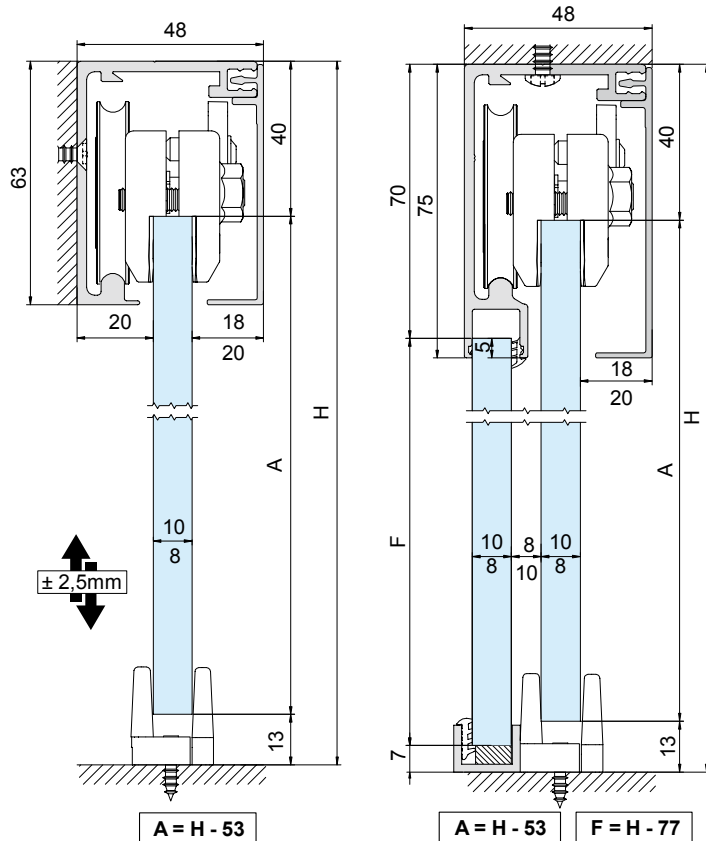

SV-X90

Compact Glass

SV-X90

NUNCA MONTAR UNA PUERTA CORREDERA HABÍA SIDO TAN FÁCIL Y RÁPIDO.

1. El perfil corredero más bajo de su gama.
2. Accesibilidad a todas las regulaciones de la pinza gracias a la regulación frontal de la misma.
3. Tapeta clipada.
4. Tope freno extraíble y reinstalable una vez ya montada la guía.
5. Fácil instalación incluso en condiciones adversas (desnivel e irregularidades en paredes y/o techos).
6. Certificación Applus en proceso.

Características técnicas

SECCIÓN TIPO

Peso

90 kg

Pictogramas

Variantes de instalación

PARED

TECHO CON VIDRIO FIJO

DIVISIONES Y PUERTAS CORREDERAS COMPACT GLASS SV-X90

Novedad

VITRUM s.a.

DESCRIPCIÓN

REFERENCIA

KIT PARA 1 PUERTA A TECHO / PARED
Para 90 kg
Vidrio 8/10 mm

Acabado: Anodizado plata

Longitud: 2000 mm
3000 mm

DIVISIONES Y PUERTAS CORREDERAS COMPACT GLASS SV-X90

Novedad

VITRUM s.a.

DESCRIPCIÓN	REFERENCIA		
<p>JUEGO COMPLETO DE ACCESORIOS Para 90 kg Vidrio 8/10 mm Incluye guía inferior Ancho mínimo hoja: 520 mm Relación máxima alto/ancho hoja: 3-1</p>	2765		90/00
<p>JUEGO TAPETAS PLÁSTICO PARA PERFIL SUPERIOR</p> <p>Acabados: Plata Negro</p>	<p>2766 PL 2766 NE</p>		<p>90/70 90/71 90/75 90/76</p>
<p>JUEGO TAPETAS PLÁSTICO PARA PERFIL PUERTA + FIJO</p> <p>Acabados: Plata Negro</p>	<p>2767 PL 2767 NE</p>		
<p>GUÍA INFERIOR PLÁSTICO TRANSLÚCIDO Vidrio 8/10/12 mm Incluida en kits y juego de accesorios</p>	660.3		40/57
<p>GUÍA INFERIOR ALUMINIO Vidrio 8/10/12 mm</p> <p>Acabados: Anodizado plata Anodizado negro</p>	<p>2899 PL 2899 NE</p>		<p>155/73 71/80</p>
<p>CLIP PLÁSTICO PARA PERFILES TAPA Incluidos en kits y juego de accesorios</p>	2769		90/80
<p>PERFIL INFERIOR PARA VIDRIO FIJO Vidrio 8/10 mm</p> <p>Acabado: Anodizado plata</p> <p>Longitud: 2000 mm 3000 mm 6000 mm</p> <p>Acabado: Lacado negro</p> <p>Longitud: 2000 mm 3000 mm 6000 mm</p>	<p>2951.2 PL 2951.3 PL 2951.6 PL</p> <p>2951.2 NE 2951.3 NE 2951.6 NE</p>		<p>87/24 87/34 87/64 71/86 71/81 71/87</p>
			12x17mm