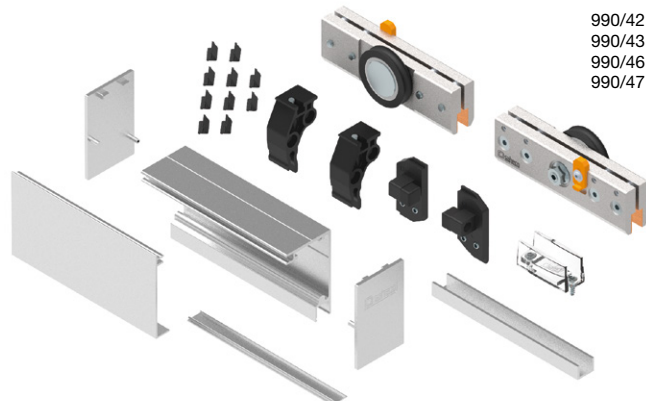

DIVISIONES Y PUERTAS CORREDERAS COMPACT GLASS SV-X90

Novedad

VITRUM s.a.

DESCRIPCIÓN

REFERENCIA

KIT PARA 1 PUERTA A TECHO / PARED
Para 90 kg
Vidrio 8/10 mm

Acabado: Anodizado plata

Longitud: 2000 mm
3000 mm

Acabado: Anodizado negro

Longitud: 2000 mm
3000 mm

2762.K2 NE
2762.K3 NE

DIVISIONES Y PUERTAS CORREDERAS COMPACT GLASS SV-X90

DESCRIPCIÓN	REFERENCIA		
PERFIL SUPERIOR A TECHO / PARED			90/40 90/60 90/44 90/64
Acabado: Anodizado plata			
Longitud: 4000 mm	2760.4 PL		
6000 mm	2760.6 PL		
Acabado: Anodizado negro			
Longitud: 4000 mm	2760.4 NE		
6000 mm	2760.6 NE		63x46,5mm
PERFIL TAPA PARA PERFIL SUPERIOR			90/41 90/61 90/46 90/66
Acabado: Anodizado plata			
Longitud: 4000 mm	2761.4 PL		
6000 mm	2761.6 PL		
Acabado: Anodizado negro			
Longitud: 4000 mm	2761.4 NE		
6000 mm	2761.6 NE		62x14,5mm
PERFIL PUERTA + FIJO A TECHO			90/42 90/62 90/45 90/65
Acabado: Anodizado plata			
Longitud: 4000 mm	2762.4 PL		
6000 mm	2762.6 PL		
Acabado: Anodizado negro			
Longitud: 4000 mm	2762.4 NE		
6000 mm	2762.6 NE		75x46,5mm
PERFIL TAPA PARA PERFIL PUERTA + FIJO			90/43 90/63 90/47 90/67
Acabado: Anodizado plata			
Longitud: 4000 mm	2763.4 PL		
6000 mm	2763.6 PL		
Acabado: Anodizado negro			
Longitud: 4000 mm	2763.4 NE		
6000 mm	2763.6 NE		74x14,5mm
EMBELLECEDOR PARA PERFIL PUERTA + FIJO			80/30 80/32
Longitud: 3000 mm			
Acabados: Anodizado plata	2969.3 PL		
Anodizado negro	2969.3 NE		3,5x15,5mm