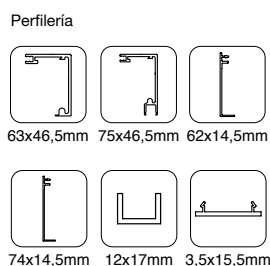

Características técnicas

SECCIÓN TIPO

Peso

90 kg

Pictogramas

Variantes de instalación

PARED

TECHO CON VIDRIO FIJO

DIVISIONES Y PUERTAS CORREDERAS COMPACT GLASS SV-X90

Novedad

VITRUM s.a.

DESCRIPCIÓN

REFERENCIA

KIT PARA 1 PUERTA A TECHO / PARED
Para 90 kg
Vidrio 8/10 mm

Acabado: Anodizado plata

Longitud: 2000 mm
3000 mm

DIVISIONES Y PUERTAS CORREDERAS COMPACT GLASS SV-X90

Novedad

VITRUM s.a.

DESCRIPCIÓN	REFERENCIA		
<p>JUEGO COMPLETO DE ACCESORIOS Para 90 kg Vidrio 8/10 mm Incluye guía inferior Ancho mínimo hoja: 520 mm Relación máxima alto/ancho hoja: 3-1</p>	2765		90/00
<p>JUEGO TAPETAS PLÁSTICO PARA PERFIL SUPERIOR</p> <p>Acabados: Plata Negro</p>	<p>2766 PL 2766 NE</p>		<p>90/70 90/71 90/75 90/76</p>
<p>JUEGO TAPETAS PLÁSTICO PARA PERFIL PUERTA + FIJO</p> <p>Acabados: Plata Negro</p>	<p>2767 PL 2767 NE</p>		
<p>GUÍA INFERIOR PLÁSTICO TRANSLÚCIDO Vidrio 8/10/12 mm Incluida en kits y juego de accesorios</p>	660.3		40/57
<p>GUÍA INFERIOR ALUMINIO Vidrio 8/10/12 mm</p> <p>Acabados: Anodizado plata Anodizado negro</p>	<p>2899 PL 2899 NE</p>		<p>155/73 71/80</p>
<p>CLIP PLÁSTICO PARA PERFILES TAPA Incluidos en kits y juego de accesorios</p>	2769		90/80
<p>PERFIL INFERIOR PARA VIDRIO FIJO Vidrio 8/10 mm</p> <p>Acabado: Anodizado plata</p> <p>Longitud: 2000 mm 3000 mm 6000 mm</p> <p>Acabado: Lacado negro</p> <p>Longitud: 2000 mm 3000 mm 6000 mm</p>	<p>2951.2 PL 2951.3 PL 2951.6 PL</p> <p>2951.2 NE 2951.3 NE 2951.6 NE</p>		<p>87/24 87/34 87/64 71/86 71/81 71/87</p>
			12x17mm