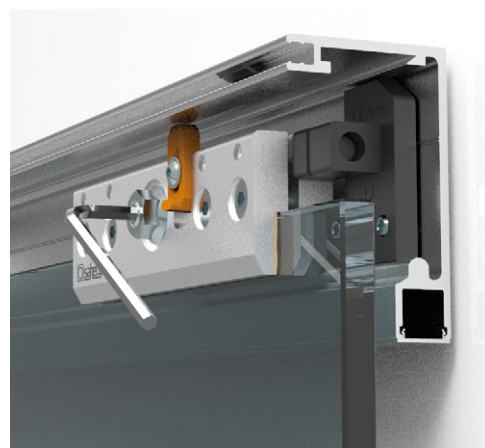

SV-X90

Compact Glass

SV-X90

NUNCA MONTAR UNA PUERTA CORREDERA HABÍA SIDO TAN FÁCIL Y RÁPIDO.

1. El perfil corredero más bajo de su gama.
2. Accesibilidad a todas las regulaciones de la pinza gracias a la regulación frontal de la misma.
3. Tapeta clipada.
4. Tope freno extraíble y reinstalable una vez ya montada la guía.
5. Fácil instalación incluso en condiciones adversas (desnivel e irregularidades en paredes y/o techos).
6. Certificación Applus en proceso.

DIVISIONES Y PUERTAS CORREDERAS COMPACT GLASS SV-X90

Novedad

VITRUM s.a.

DESCRIPCIÓN

REFERENCIA

KIT PARA 1 PUERTA A TECHO / PARED
Para 90 kg
Vidrio 8/10 mm

Acabado: Anodizado plata

Longitud: 2000 mm
3000 mm

Acabado: Anodizado negro

Longitud: 2000 mm
3000 mm

2762.K2 NE
2762.K3 NE

DIVISIONES Y PUERTAS CORREDERAS COMPACT GLASS SV-X90

DESCRIPCIÓN	REFERENCIA		
PERFIL SUPERIOR A TECHO / PARED			90/40 90/60 90/44 90/64
Acabado: Anodizado plata			
Longitud: 4000 mm	2760.4 PL		
6000 mm	2760.6 PL		
Acabado: Anodizado negro			
Longitud: 4000 mm	2760.4 NE		
6000 mm	2760.6 NE		63x46,5mm
PERFIL TAPA PARA PERFIL SUPERIOR			90/41 90/61 90/46 90/66
Acabado: Anodizado plata			
Longitud: 4000 mm	2761.4 PL		
6000 mm	2761.6 PL		
Acabado: Anodizado negro			
Longitud: 4000 mm	2761.4 NE		
6000 mm	2761.6 NE		62x14,5mm
PERFIL PUERTA + FIJO A TECHO			90/42 90/62 90/45 90/65
Acabado: Anodizado plata			
Longitud: 4000 mm	2762.4 PL		
6000 mm	2762.6 PL		
Acabado: Anodizado negro			
Longitud: 4000 mm	2762.4 NE		
6000 mm	2762.6 NE		75x46,5mm
PERFIL TAPA PARA PERFIL PUERTA + FIJO			90/43 90/63 90/47 90/67
Acabado: Anodizado plata			
Longitud: 4000 mm	2763.4 PL		
6000 mm	2763.6 PL		
Acabado: Anodizado negro			
Longitud: 4000 mm	2763.4 NE		
6000 mm	2763.6 NE		74x14,5mm
EMBELLECEDOR PARA PERFIL PUERTA + FIJO			80/30 80/32
Longitud: 3000 mm			
Acabados: Anodizado plata	2969.3 PL		
Anodizado negro	2969.3 NE		3,5x15,5mm