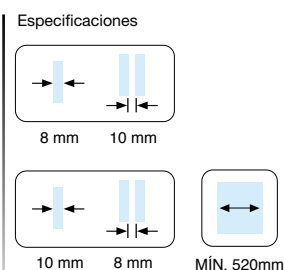

SV-X90

Compact Glass

SV-X90

NUNCA MONTAR UNA PUERTA CORREDERA HABÍA SIDO TAN FÁCIL Y RÁPIDO.

1. El perfil corredero más bajo de su gama.
2. Accesibilidad a todas las regulaciones de la pinza gracias a la regulación frontal de la misma.
3. Tapeta clipada.
4. Tope freno extraíble y reinstalable una vez ya montada la guía.
5. Fácil instalación incluso en condiciones adversas (desnivel e irregularidades en paredes y/o techos).
6. Certificación Applus en proceso.

Características técnicas

SECCIÓN TIPO

Peso

90 kg

Pictogramas

Variantes de instalación

PARED

TECHO CON VIDRIO FIJO

DIVISIONES Y PUERTAS CORREDERAS COMPACT GLASS SV-X90

Novedad

VITRUM s.a.

DESCRIPCIÓN

REFERENCIA

KIT PARA 1 PUERTA A TECHO / PARED
Para 90 kg
Vidrio 8/10 mm

Acabado: Anodizado plata

Longitud: 2000 mm
3000 mm

Acabado: Anodizado negro

Longitud: 2000 mm
3000 mm

2762.K2 NE
2762.K3 NE

DIVISIONES Y PUERTAS CORREDERAS COMPACT GLASS SV-X90

DESCRIPCIÓN	REFERENCIA		
PERFIL SUPERIOR A TECHO / PARED			90/40 90/60 90/44 90/64
Acabado: Anodizado plata			
Longitud: 4000 mm	2760.4 PL		
6000 mm	2760.6 PL		
Acabado: Anodizado negro			
Longitud: 4000 mm	2760.4 NE		
6000 mm	2760.6 NE		63x46,5mm
PERFIL TAPA PARA PERFIL SUPERIOR			90/41 90/61 90/46 90/66
Acabado: Anodizado plata			
Longitud: 4000 mm	2761.4 PL		
6000 mm	2761.6 PL		
Acabado: Anodizado negro			
Longitud: 4000 mm	2761.4 NE		
6000 mm	2761.6 NE		62x14,5mm
PERFIL PUERTA + FIJO A TECHO			90/42 90/62 90/45 90/65
Acabado: Anodizado plata			
Longitud: 4000 mm	2762.4 PL		
6000 mm	2762.6 PL		
Acabado: Anodizado negro			
Longitud: 4000 mm	2762.4 NE		
6000 mm	2762.6 NE		75x46,5mm
PERFIL TAPA PARA PERFIL PUERTA + FIJO			90/43 90/63 90/47 90/67
Acabado: Anodizado plata			
Longitud: 4000 mm	2763.4 PL		
6000 mm	2763.6 PL		
Acabado: Anodizado negro			
Longitud: 4000 mm	2763.4 NE		
6000 mm	2763.6 NE		74x14,5mm
EMBELLECEDOR PARA PERFIL PUERTA + FIJO			80/30 80/32
Longitud: 3000 mm			
Acabados: Anodizado plata	2969.3 PL		
Anodizado negro	2969.3 NE		3,5x15,5mm