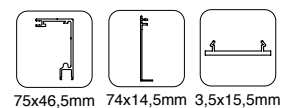

KIT PARA PUERTA + FIJO A TECHO
Para 90 kg
Vidrio 8/10 mm

Acabado: Anodizado plata

Longitud: 2000 mm
3000 mm

2762.K2 PL
2762.K3 PL

Acabado: Anodizado negro

Longitud: 2000 mm
3000 mm

2762.K2 NE
2762.K3 NE