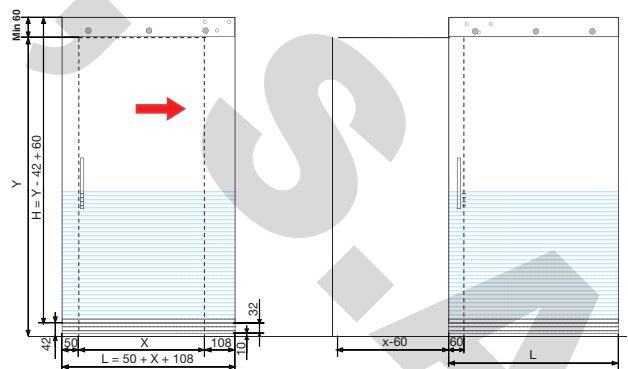

CARACTERÍSTICAS TÉCNICAS

- Vidrio 8 mm
- Peso máximo por hoja: 80 kg
- Montaje con 3 taladros Ø 12 mm
- Anchura máxima por hoja: 1100 mm

DESCRIPCIÓN	REFERENCIA
-------------	------------

KIT PUERTA CORREDERA REVERSIBLE DERECHA / IZQUIERDA Acabado: Plata mate	1999 PM
--	----------------

MSL80M1

COMPONENTES:

Perfil superior e inferior, 1 guía, 2 ruedas integradas en perfil inferior y tornillería para ensamblaje.

3 TIPOS DE INSTALACIÓN

Instalación para apertura estándar

Instalación para apertura intermedia