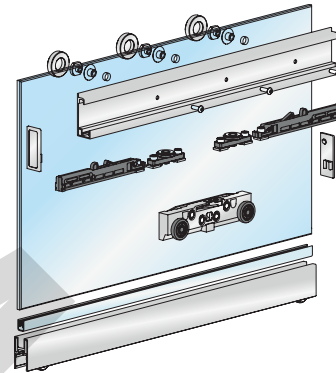

Magic Slide MECANISMOS PARA PUERTAS CORREDERAS

MAGIC SLIDE

Sistema de corredera oculto. Recomendado para puertas interiores. Sin perfil en la pared.
 Fácil instalación. Reversible, derecha o izquierda. Sujeción a pared. Mecanismo invisible.
 Amortiguación del movimiento para más seguridad y confort.

CARACTERÍSTICAS TÉCNICAS

- Vidrio 8 mm
- Peso máximo por hoja: 80 kg
- Montaje con 3 taladros Ø 12 mm
- Anchura máxima por hoja: 1100 mm

DESCRIPCIÓN	REFERENCIA
-------------	------------

KIT PUERTA CORREDERA REVERSIBLE DERECHA / IZQUIERDA Acabado: Plata mate	1999 PM
--	----------------

MSL80M1

COMPONENTES:

Perfil superior e inferior, 1 guía, 2 ruedas integradas en perfil inferior y tornillería para ensamblaje.

3 TIPOS DE INSTALACIÓN

Instalación para apertura estándar

Instalación para apertura intermedia

Instalación para apertura total