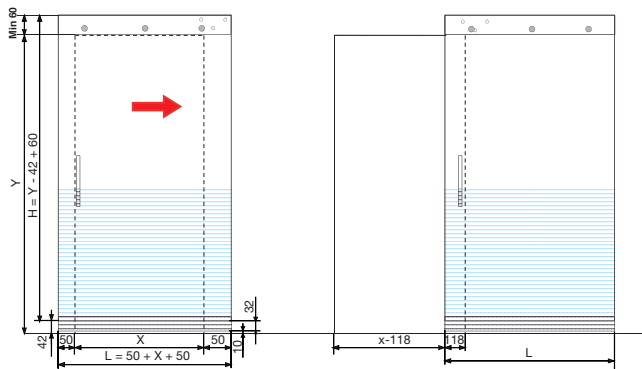

CARACTERÍSTICAS TÉCNICAS

- Vidrio 8 mm
- Peso máximo por hoja: 80 kg
- Montaje con 3 taladros Ø 12 mm
- Anchura máxima por hoja: 1100 mm

DESCRIPCIÓN	REFERENCIA
-------------	------------

KIT PUERTA CORREDERA REVERSIBLE DERECHA / IZQUIERDA Acabado: Plata mate	1999 PM
--	----------------

MSL80M1

COMPONENTES:

Perfil superior e inferior, 1 guía, 2 ruedas integradas en perfil inferior y tornillería para ensamblaje.

3 TIPOS DE INSTALACIÓN

Instalación para apertura estándar

Instalación para apertura intermedia

Instalación para apertura total