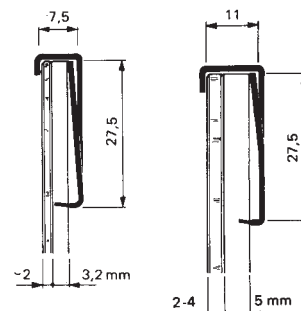

PINZA SUIZA

Soporte, lámina y vidrio quedan sujetos conjuntamente para obtener un marco invisible

Imprescindible tablero OKUME

Fabricado en acero niquelado

Pequeña	910
Grande	911

*Bolsa de 100 unidades

Ref. 910

Ref. 911

COMBINACIÓN DE PINZA Y COLGADOR

Un orificio en la pinza permite utilizarlo directamente como colgador en cuadros pequeños.

Imprescindible tablero OKUME

912

*Bolsa de 100 unidades

PINZA TIPO ACLE NEGRA

Con aplicadores

10 x 26 mm

Acabados:

903 NE

*Bolsa de 50 unidades

PINZA TIPO ACLE

Acero niquelado

7 x 8 mm	900 PL
20 x 8 mm	900.1 PL
25 x 8 mm	901 PL
35 x 12 mm	902 PL

*Bolsa de 50 unidades

JUEGO LLAVES

Para colocar las pinzas tipo acle (2 piezas)

25

Ref. 25

COLGADOR

Para todo tipo de cuadros sin marco

Chapa	920
Anilla	921