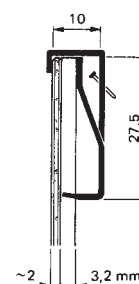

Ref. 911

COMBINACIÓN DE PINZA Y COLGADOR

Un orificio en la pinza permite utilizarlo directamente como colgador en cuadros pequeños.

Imprescindible tablero OKUME

912

*Bolsa de 100 unidades

PINZA TIPO ACLE NEGRA

Con aplicadores

10 x 26 mm

Acabados:

903 NE

*Bolsa de 50 unidades

PINZA TIPO ACLE

Acero niquelado

7 x 8 mm	900 PL
20 x 8 mm	900.1 PL
25 x 8 mm	901 PL
35 x 12 mm	902 PL

*Bolsa de 50 unidades

JUEGO LLAVES

Para colocar las pinzas tipo acle (2 piezas)

25

Ref. 25

COLGADOR

Para todo tipo de cuadros sin marco

Chapa	920
Anilla	921