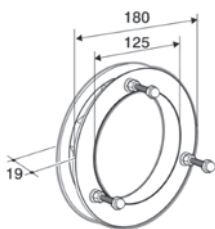

VENTANA HABLA-ESCUCHA

VENTANA HABLA-ESCUCHA

Acabados:

Plata brillo	10 mm	877 PB
	12 mm	877.1 PB
	18 mm	877.2 PB
	24 mm	877.3 PB

VA180
VA212
VA218
VA224
VA2540

Ref. 877 - 10 mm

Ref. 877.2 - 18 mm

Ref. 877.1 - 12 mm

Ref. 877.3 - 24 mm

VENTANA HABLA-ESCUCHA REGULABLE

Acabados:

Plata brillo	25/40 mm	877.4 PB
--------------	----------	-----------------

Ref. 877.4 - 25/40 mm

VIDRIO HABLA-ESCUCHA

Acabados:

10 mm	877.V
12 mm	877.1V
24 mm	877.3V
8+8+8 (BR2)	877.4V