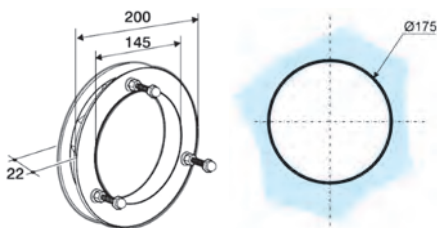

VENTANA HABLA-ESCUCHA

VENTANA HABLA-ESCUCHA

Acabados:

Plata brillo	10 mm	877 PB
	12 mm	877.1 PB
	18 mm	877.2 PB
	24 mm	877.3 PB

VA180
VA212
VA218
VA224
VA2540

Ref. 877 - 10 mm

Ref. 877.2 - 18 mm

Ref. 877.1 - 12 mm

Ref. 877.3 - 24 mm

VENTANA HABLA-ESCUCHA REGULABLE

Acabados:

Plata brillo	25/40 mm	877.4 PB
--------------	----------	-----------------

Ref. 877.4 - 25/40 mm

VIDRIO HABLA-ESCUCHA

Acabados:

10 mm	877.V
12 mm	877.1V
24 mm	877.3V
8+8+8 (BR2)	877.4V