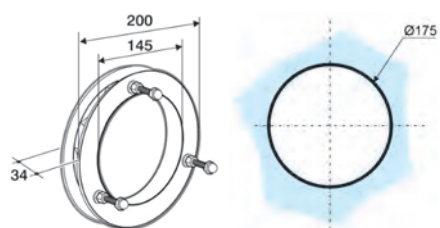

VENTANA HABLA-ESCUCHA

VENTANA HABLA-ESCUCHA

Acabados:

Plata brillo	10 mm	877 PB
	12 mm	877.1 PB
	18 mm	877.2 PB
	24 mm	877.3 PB

VA180
VA212
VA218
VA224
VA2540

Ref. 877 - 10 mm

Ref. 877.2 - 18 mm

Ref. 877.1 - 12 mm

Ref. 877.3 - 24 mm

VENTANA HABLA-ESCUCHA REGULABLE

Acabados:

Plata brillo	25/40 mm	877.4 PB
--------------	----------	-----------------

Ref. 877.4 - 25/40 mm

VIDRIO HABLA-ESCUCHA

Acabados:

10 mm	877.V
12 mm	877.1V
24 mm	877.3V
8+8+8 (BR2)	877.4V