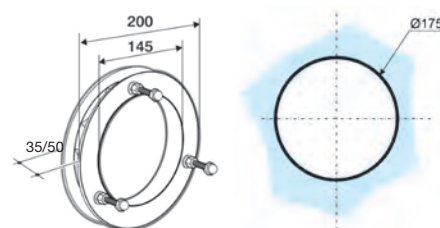

VENTANA HABLA-ESCUCHA

VENTANA HABLA-ESCUCHA

Acabados:

Plata brillo	10 mm	877 PB
	12 mm	877.1 PB
	18 mm	877.2 PB
	24 mm	877.3 PB

VA180
VA212
VA218
VA224
VA2540

Ref. 877 - 10 mm

Ref. 877.2 - 18 mm

Ref. 877.1 - 12 mm

Ref. 877.3 - 24 mm

VENTANA HABLA-ESCUCHA REGULABLE

Acabados:

Plata brillo	25/40 mm	877.4 PB
--------------	----------	-----------------

Ref. 877.4 - 25/40 mm

VIDRIO HABLA-ESCUCHA

Acabados:

10 mm	877.V
12 mm	877.1V
24 mm	877.3V
8+8+8 (BR2)	877.4V