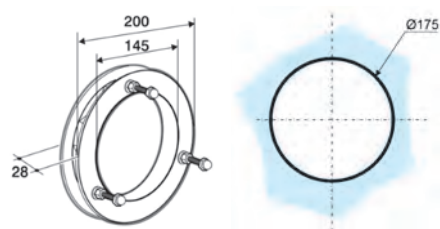

VENTANA HABLA-ESCUCHA

VENTANA HABLA-ESCUCHA

Acabados:

Plata brillo	10 mm	877 PB
	12 mm	877.1 PB
	18 mm	877.2 PB
	24 mm	877.3 PB

VA180
VA212
VA218
VA224
VA2540

Ref. 877 - 10 mm

Ref. 877.2 - 18 mm

Ref. 877.1 - 12 mm

Ref. 877.3 - 24 mm

VENTANA HABLA-ESCUCHA REGULABLE

Acabados:

Plata brillo	25/40 mm	877.4 PB
--------------	----------	-----------------

Ref. 877.4 - 25/40 mm

VIDRIO HABLA-ESCUCHA

Acabados:

10 mm	877.V
12 mm	877.1V
24 mm	877.3V
8+8+8 (BR2)	877.4V