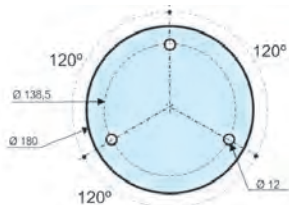

Ref. 877.3 - 24 mm

VENTANA HABLA-ESCUCHA REGULABLE

Acabados:

Plata brillo	25/40 mm	877.4 PB
--------------	----------	-----------------

Ref. 877.4 - 25/40 mm

VIDRIO HABLA-ESCUCHA

Acabados:

10 mm	877.V
12 mm	877.1V
24 mm	877.3V
8+8+8 (BR2)	877.4V