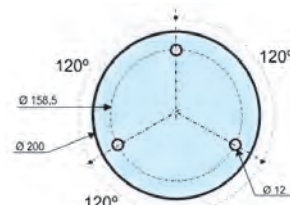

Ref. 877.1V / 877.3V